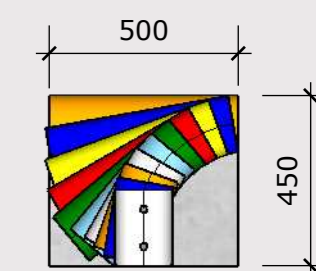

VISTA LATERAL
ESC 1/20