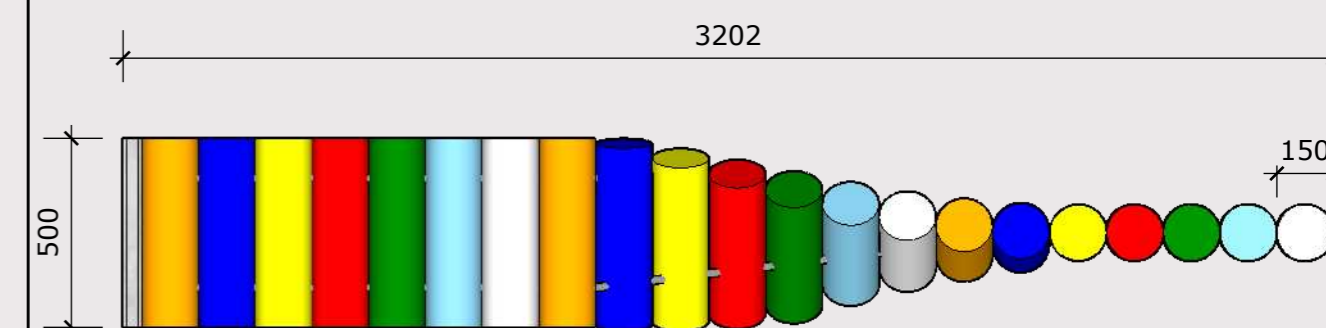

A vibrante paleta de cores do Banco Bonfim é uma homenagem às fitinhas coloridas tradicionalmente amarradas nas grades da igreja como símbolo de desejos e gratidão. Cada tronco é pintado com uma cor única, criando uma expressão visual dinâmica e cativante. Assim como as fitas que enfeitam a igreja, as cores do banco representam a diversidade, a alegria e a esperança que permeiam a infância.

Ao oferecer diferentes alturas e ângulos de inclinação, o Banco Bonfim proporciona um espaço desafiador, seguro e divertido para o desenvolvimento físico e cognitivo das crianças. A estrutura única incentiva a exploração e a interação, estimulando habilidades motoras, equilíbrio e coordenação.

O Banco Bonfim é mais do que um mobiliário urbano; é uma experiência que transcende a utilidade para se tornar uma peça de arte interativa que celebra a infância, a cultura local e a imaginação. Ao integrar elementos arquitetônicos e culturais, este banco representa um convite para as crianças descobrirem, aprenderem e se maravilharem em um ambiente urbano que honra tanto o passado quanto o futuro.

VISTA SUPERIOR
ESC 1/20