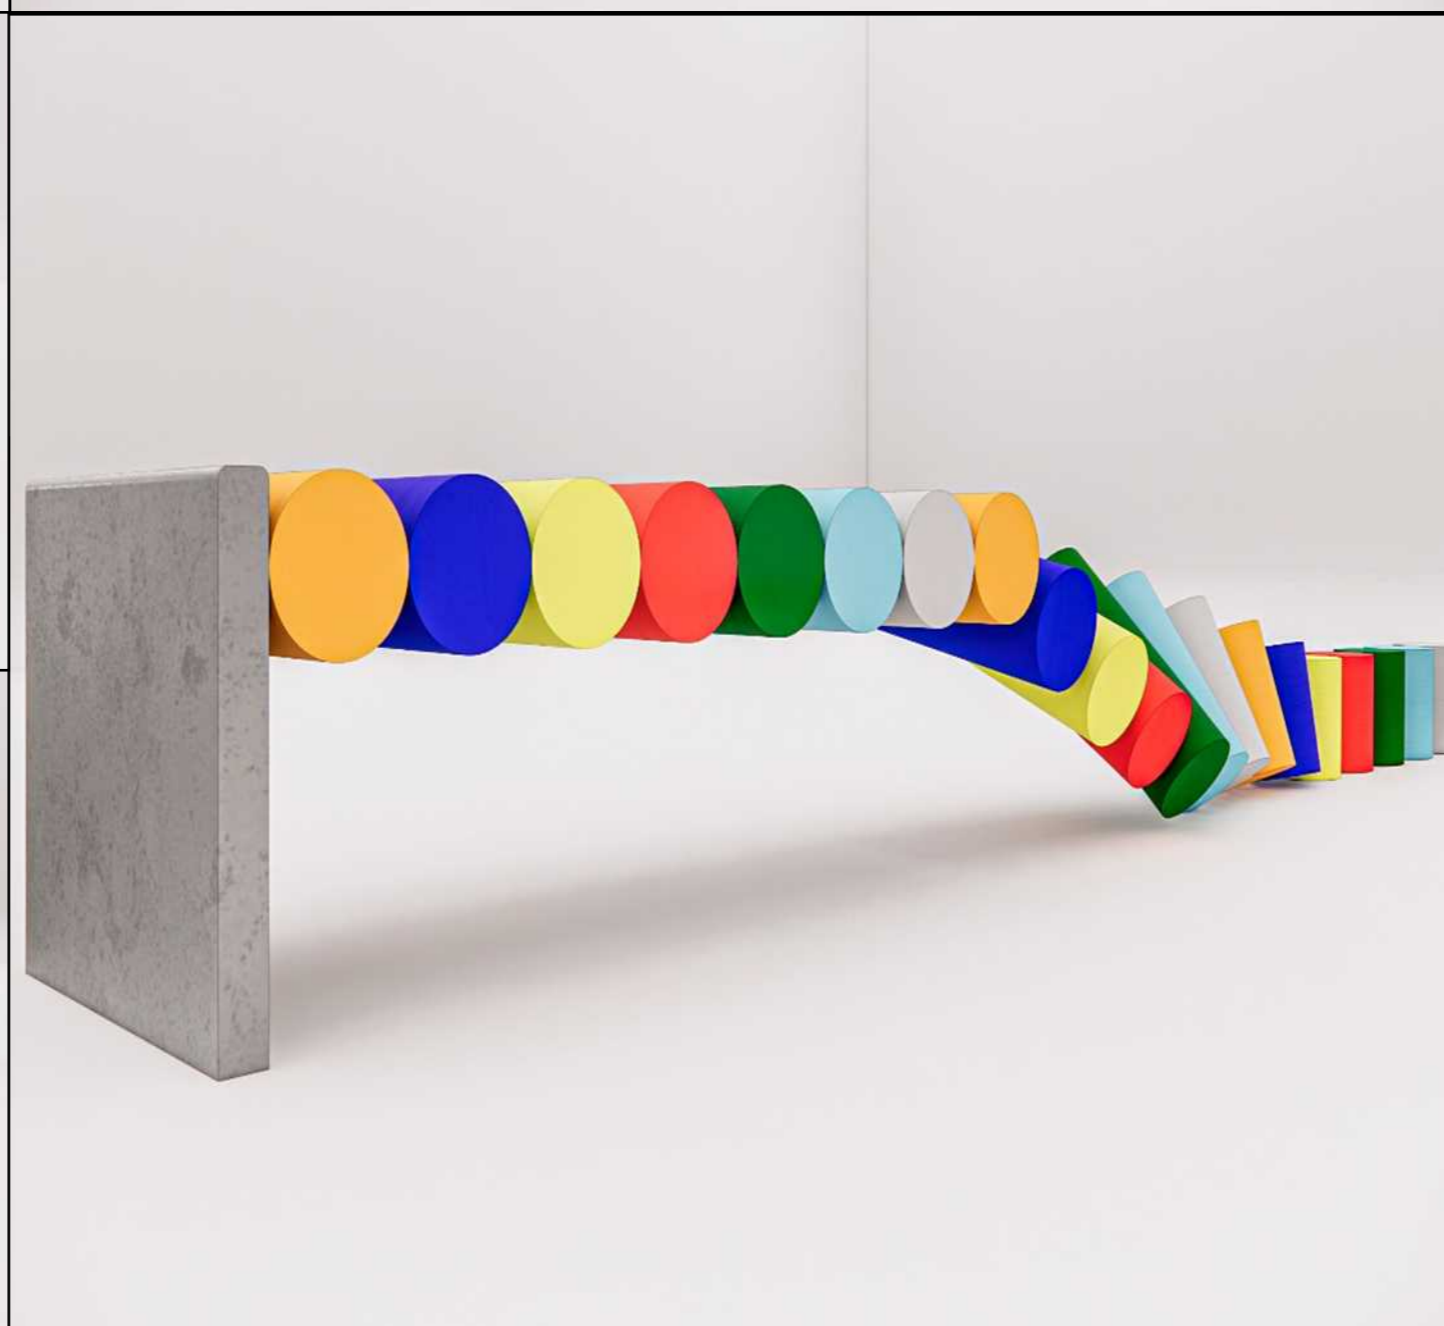

concurso de
mobiliário urbano para a
primeira infância de Salvador

ESCANEE O QR CODE
PARA VER O VIDEO