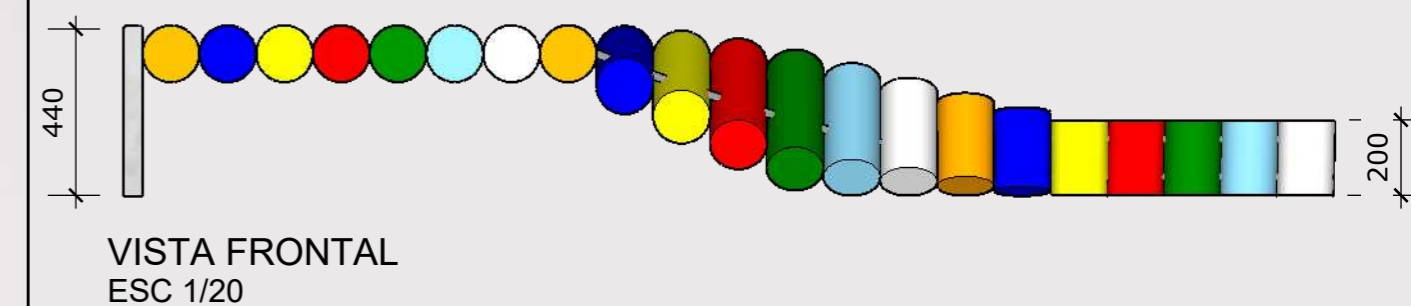

A vibrante paleta de cores do Banco Bonfim é uma homenagem às fitinhas coloridas tradicionalmente amarradas nas grades da igreja como símbolo de desejos e gratidão. Cada tronco é pintado com uma cor única, criando uma expressão visual dinâmica e cativante. Assim como as fitas que enfeitam a igreja, as cores do banco representam a diversidade, a alegria e a esperança que permeiam a infância.

Ao oferecer diferentes alturas e ângulos de inclinação, o Banco Bonfim proporciona um espaço desafiador, seguro e divertido para o desenvolvimento físico e cognitivo das crianças. A estrutura única incentiva a exploração e a interação, estimulando habilidades motoras, equilíbrio e coordenação.

O Banco Bonfim é mais do que um mobiliário urbano; é uma experiência que transcende a utilidade para se tornar uma peça de arte interativa que celebra a infância, a cultura local e a imaginação. Ao integrar elementos arquitetônicos e culturais, este banco representa um convite para as crianças descobrirem, aprenderem e se maravilharem em um ambiente urbano que honra tanto o passado quanto o futuro.

VISTA SUPERIOR
ESC 1/20