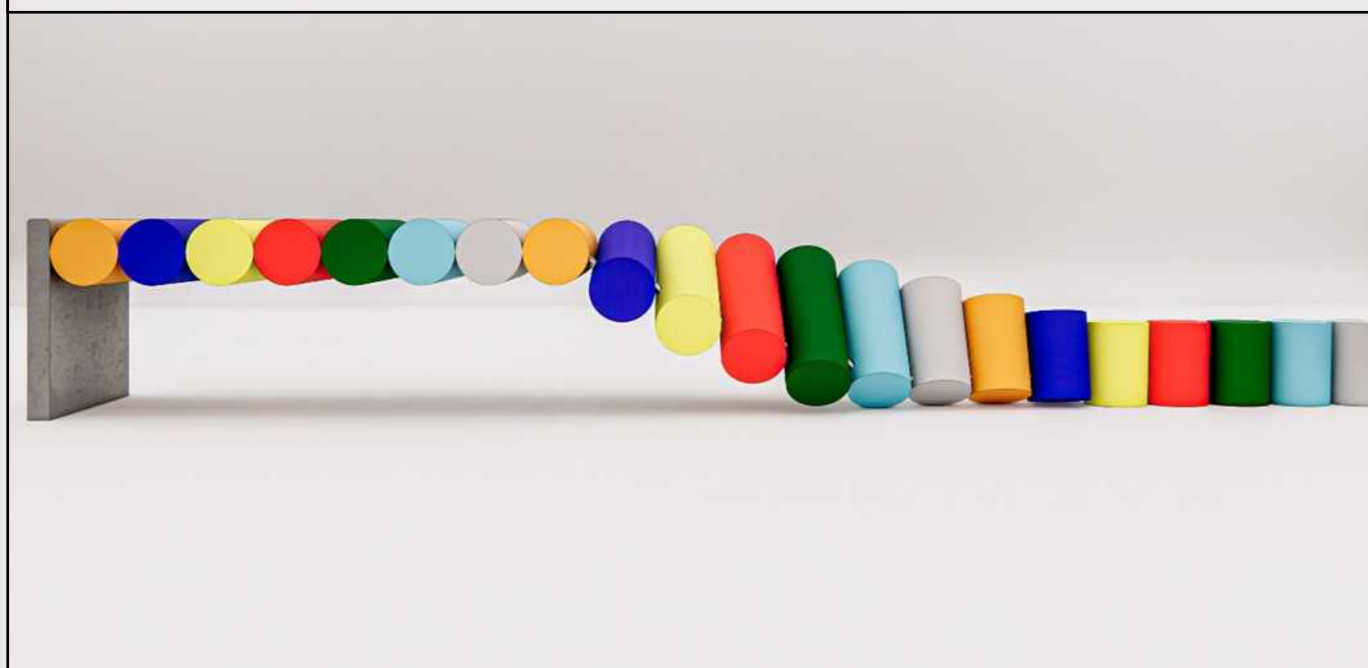

concurso de
mobiliário urbano para a
primeira infância de Salvador

ESCANEE O QR CODE
PARA VER O VIDEO