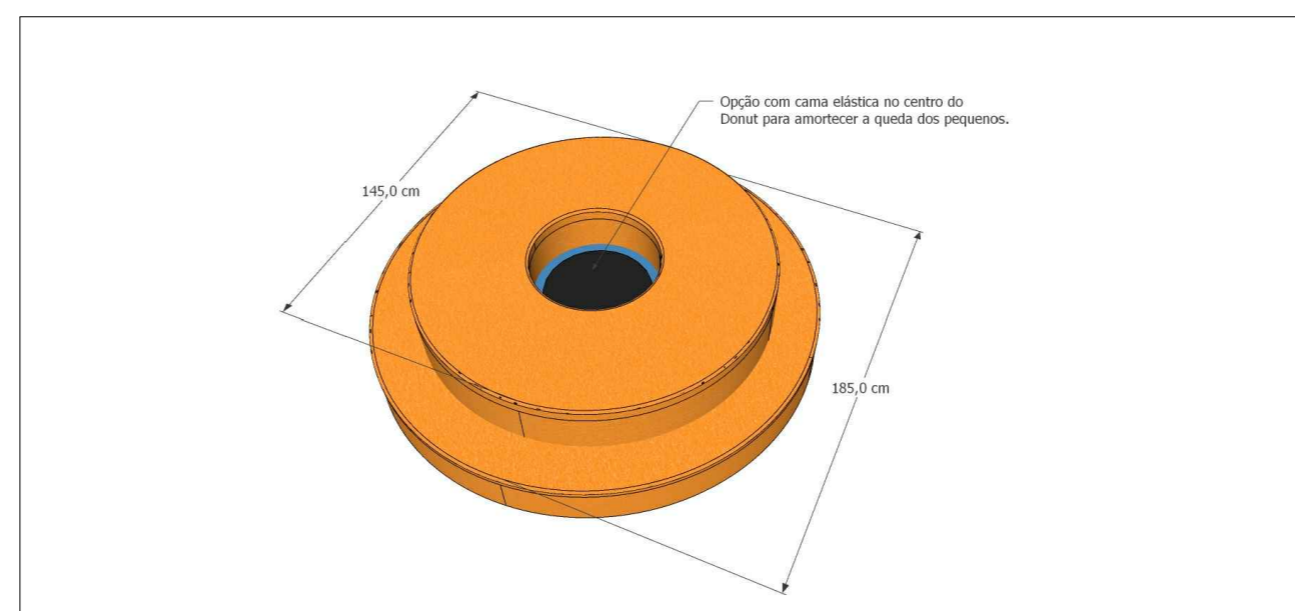

ANDAIME JANGADA E FLORESTA DE DONUTS

01 OPÇÃO 01 - VASO COM ÁRVORE
ESCALA SEM ESCALA

02 OPÇÃO 02 - VASO COM ÁGUA
ESCALA SEM ESCALA

03 OPÇÃO 03 - CAMA ELÁSTICA
ESCALA SEM ESCALA

concurso de mobiliário urbano para a primeira infância de Salvador