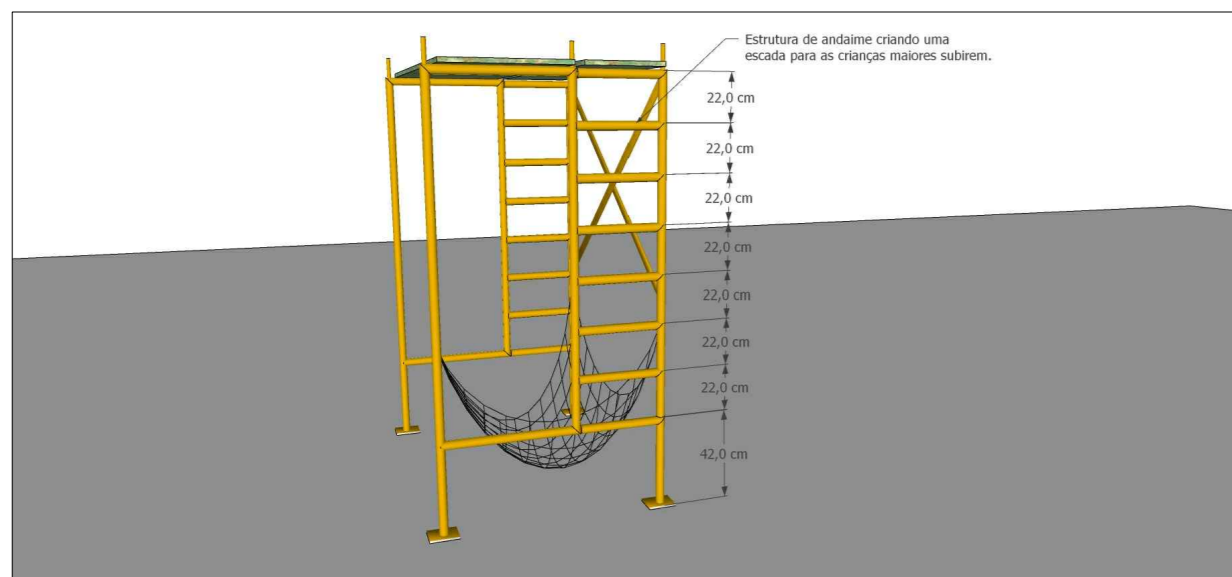

ANDAIME JANGADA E FLORESTA DE DONUTS

01 OPÇÃO 01 - VASO COM ÁRVORE
ESCALA SEM ESCALA

02 OPÇÃO 02 - VASO COM ÁGUA
ESCALA SEM ESCALA

03 OPÇÃO 03 - CAMA ELÁSTICA
ESCALA SEM ESCALA

concurso de mobiliário urbano para a primeira infância de Salvador