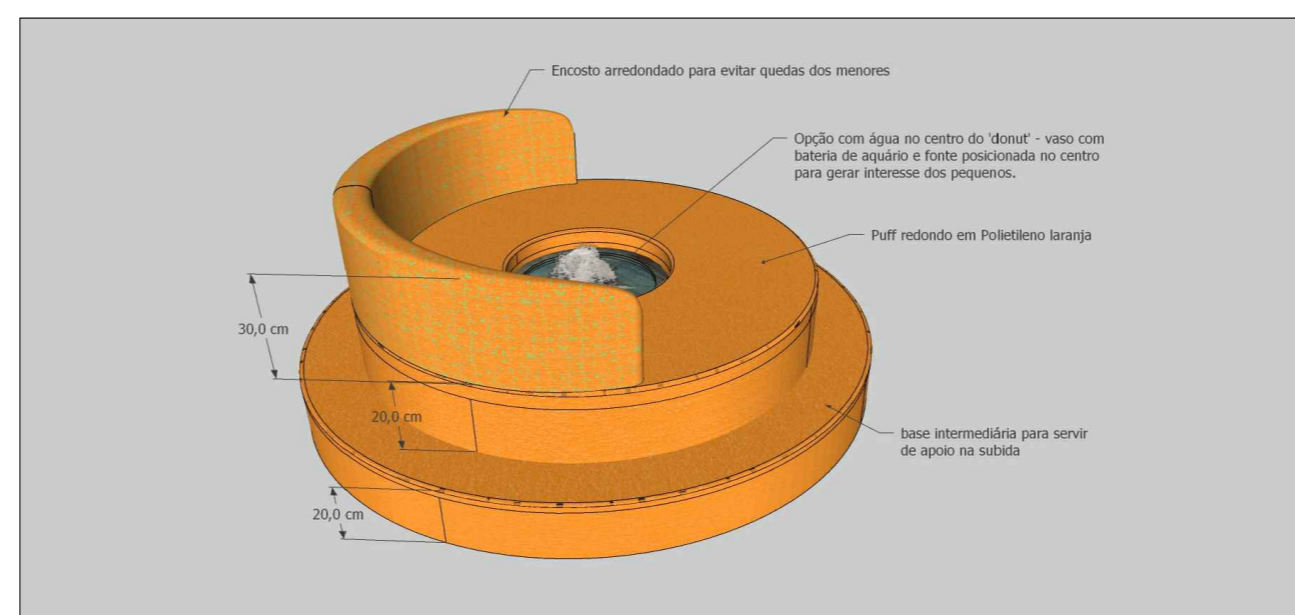

ANDAIME JANGADA E FLORESTA DE DONUTS

01 OPÇÃO 01 - VASO COM ÁRVORE
ESCALA SEM ESCALA

02 OPÇÃO 02 - VASO COM ÁGUA
ESCALA SEM ESCALA

03 OPÇÃO 03 - CAMA ELÁSTICA
ESCALA SEM ESCALA

concurso de mobiliário urbano para a primeira infância de Salvador