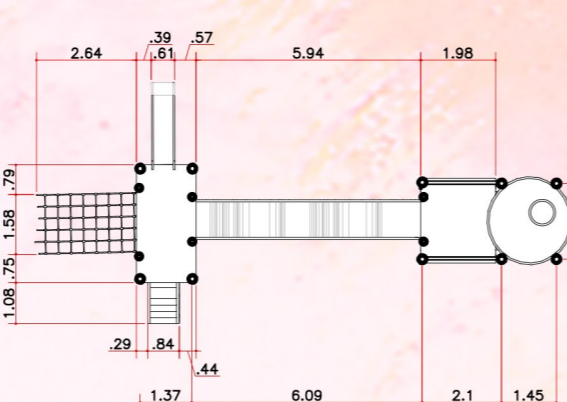

Seu layout é suspenso, o que estimula ao encorajamento de uma forma inteligente, única e divertida.

BRINQUEDO ENCORAJADOR E RADICAL.

Vista Frontal
ESC.: 1:200

Vista Lateral - Bem Aventurado's
ESC.: 1:200

Planta - Bem Aventurado's
ESC.: 1:200

PEDRAS DO PULO

Perspectiva - "Pedras do Pulo"
SEM ESCALA

As "Pedras do Pulo" são pedras com formatos naturais que desenvolvem a autoconfiança e levam a criança ao princípio básico da brincadeira. A arte de pular e equilibra-se é bastante trabalhada pelo público da primeira infância.