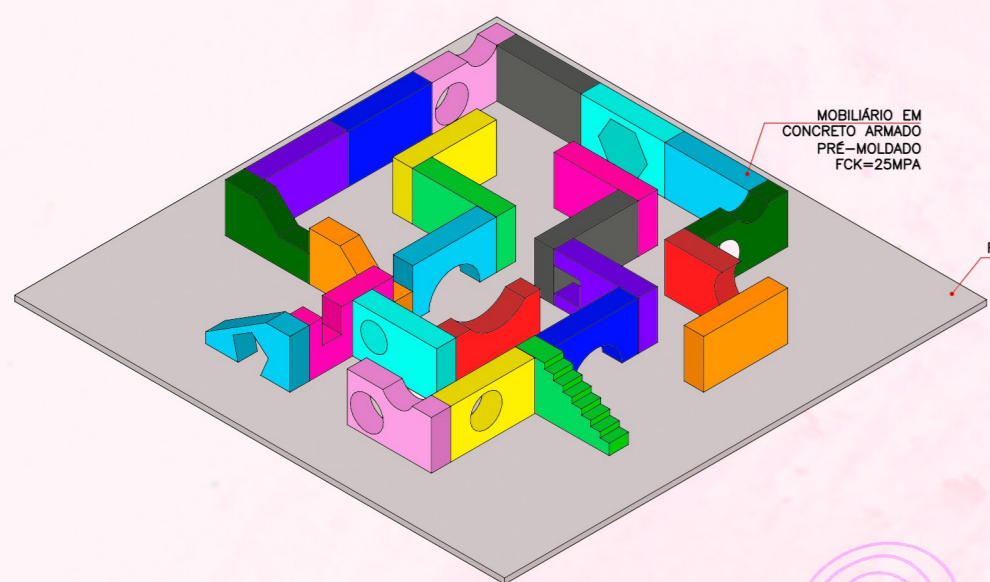

LABIRINTO MÁGICO

Perspectiva - "Labirinto Mágico"
SEM ESCALA

Um mobiliário lúdico, colorido e que estimula habilidades infantis como coordenação motora, o senso de lógica, a lateralidade, entre outras. Além disso, este é um mobiliário que consegue atingir diversas faixas etárias da primeira infância e estimula o exercício da atenção, lógica e do raciocínio.

Sua altura estratégica e as aberturas das peças faz com que as crianças se sintam confortáveis para se deslocarem pelas áreas do labirinto, podendo criar diversas brincadeiras no seu interior, ou ainda, sair com facilidade do mesmo. Os pais também conseguem enxergar seus filhos com a sensação de mais segurança.

De um lado degraus de sarrafo situados em uma rampa para a escada. Ao centro, o patamar mais alto: o céu! Já do outro lado, um escorregador. Além disso, uma grande abertura circular que funciona como túnel para as crianças brincarem de um lado à outro.

Planta - Bem Aventurado's
ESC.: 1:200

PEDRAS DO PULO

Perspectiva - "Pedras do Pulo"
SEM ESCALA

As "Pedras do Pulo" são pedras com formatos naturais que desenvolvem a autoconfiança e levam a criança ao princípio básico da brincadeira. A arte de pular e equilibra-se é bastante trabalhada pelo público da primeira infância.