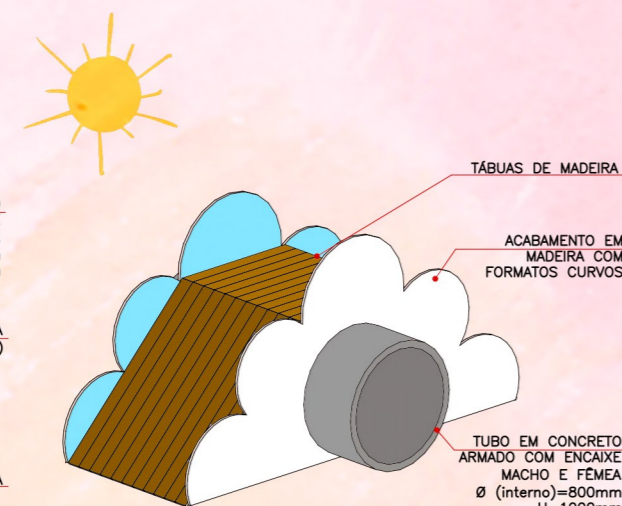

LABIRINTO MÁGICO

Perspectiva - "Labirinto Mágico"
SEM ESCALA

Um mobiliário lúdico, colorido e que estimula habilidades infantis como coordenação motora, o senso de lógica, a lateralidade, entre outras. Além disso, este é um mobiliário que consegue atingir diversas faixas etárias da primeira infância e estimula o exercício da atenção, lógica e do raciocínio.

Sua altura estratégica e as aberturas das peças faz com que as crianças se sintam confortáveis para se deslocarem pelas áreas do labirinto, podendo criar diversas brincadeiras no seu interior, ou ainda, sair com facilidade do mesmo. Os pais também conseguem enxergar seus filhos com a sensação de mais segurança.

Perspectiva - "Sky Adventure"
SEM ESCALA

Perspectiva - "Sky Adventure"
SEM ESCALA

"Sky Adventure" proporciona atividades de escalar, escorregar e até mesmo engatinhar. Esse mobiliário foi desenvolvido para uso intenso e coletivo.

De um lado degraus de sarrafo situados em uma rampa para a escada. Ao centro, o patamar mais alto: o céu! Já do outro lado, um escorregador. Além disso, uma grande abertura circular que funciona como túnel para as crianças brincarem de um lado à outro.