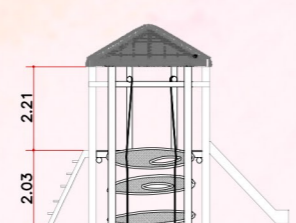

De um lado degraus de sarrafo situados em uma rampa para a escada. Ao centro, o patamar mais alto: o céu! Já do outro lado, um escorregador. Além disso, uma grande abertura circular que funciona como túnel para as crianças brincarem de um lado à outro.

Vista Lateral Direita - "Sky Adventure"
Esc.: 1:50

Vista Lateral - "Sky Adventure"
Esc.: 1:50

Vista Superior - "Sky Adventure"
Esc.: 1:50

Vista Frontal - "Sky Adventure"
Esc.: 1:50

BEM AVENTURADO'S

O "Bem Aventurado's" estimula o desenvolvimento motor e educacional, sendo totalmente seguro e radical para os pequenos. *Possui redes de proteção.

Seu layout é suspenso, o que estimula ao encorajamento de uma forma inteligente, única e divertida.

BRINQUEDO ENCORAJADOR E RADICAL.

Vista Frontal
ESC.: 1:200

Vista Lateral - Bem Aventurado's
ESC.: 1:200