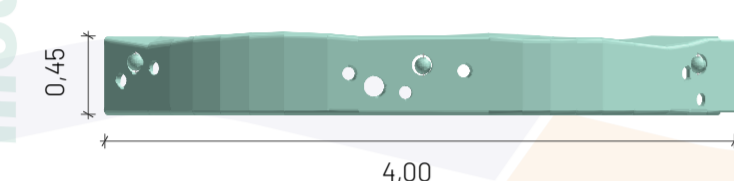

módulo t

módulo a

módulo c

módulo o

módulo p

CORTE PERSPECTIVADO

As peças em alumínio permitem uma estrutura leve e ao mesmo tempo resistente que suporta a capacidade de carga acidental que será aplicada. Suas juntas soldadas unem de forma segura as chapas que compoem o mobiliário. Este possui duas camadas, para isolamento térmico, agregado de lã de pet para uma maior eficiência.

Os nichos vazados distribuídos pelas peças possuem duas dimensões de recorte: de 8 e 10 centímetros de diâmetro, tendo em vista a segurança das crianças. Nos recortes maiores, serão distribuídos esferas acústicas, que garantem o preenchimento de grande parte do vão, evitando a chance de lesões.

DETALHE

O encaixe das peças busca a simplicidade e praticidade nos processos de fabricação e de montagem. Com encaixes macho e fêmea, cada módulo pode ter suas extremidades projetadas conforme a necessidade de layout. Com um encaixe na forma de negativo, o contato entre as peças se alinha sem deixar desniveis, evitando assim eventuais lesões dos pequenos usuários.