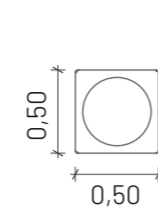

módulo t

módulo a

módulo c

módulo o

módulo p

CORTE PERSPECTIVADO

As peças em alumínio permitem uma estrutura leve e ao mesmo tempo resistente que suporta a capacidade de carga acidental que será aplicada. Suas juntas soldadas unem de forma segura as chapas que compoem o mobiliário. Este possui duas camadas, para isolamento térmico, agregado de lã de pet para uma maior eficiência.

Os nichos vazados distribuídos pelas peças possuem duas dimensões de recorte: de 8 e 10 centímetros de diâmetro, tendo em vista a segurança das crianças. Nos recortes maiores, serão distribuídos esferas acústicas, que garantem o preenchimento de grande parte do vão, evitando a chance de lesões.

DETALHE

O encaixe das peças busca a simplicidade e praticidade nos processos de fabricação e de montagem. Com encaixes macho e fêmea, cada módulo pode ter suas extremidades projetadas conforme a necessidade de layout. Com um encaixe na forma de negativo, o contato entre as peças se alinha sem deixar desniveis, evitando assim eventuais lesões dos pequenos usuários.

MATERIALIDADE

Para um bom e tranquilo aproveitamento das atividades de brincadeira, é necessária a segurança dos equipamentos. Razão pela qual os módulos do mobiliário foram desenvolvidos em alumínio galvanizado, material com alta durabilidade e ductilidade, e acabamento em pintura epóxi macrotextrizada em pó, o que permite uma ampla gama de cores.

ACESSIBILIDADE

Buscando o uso universal do mobiliário proposto, foi desenvolvido um módulo apropriado para crianças cadeirantes. Uma peça única e segura, adaptada às necessidades das crianças, que permite a interação e a diversão, integrando da melhor maneira possível todas as brincadeiras a serem praticadas.