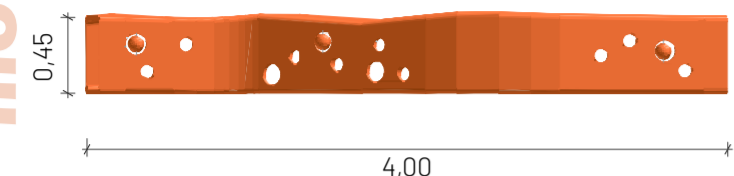

módulo t

módulo a

módulo c

módulo o

módulo p

CORTE PERSPECTIVADO

As peças em alumínio permitem uma estrutura leve e ao mesmo tempo resistente que suporta a capacidade de carga acidental que será aplicada. Suas juntas soldadas unem de forma segura as chapas que compoem o mobiliário. Este possui duas camadas, para isolamento térmico, agregado de lã de pet para uma maior eficiência.

Os nichos vazados distribuídos pelas peças possuem duas dimensões de recorte: de 8 e 10 centímetros de diâmetro, tendo em vista a segurança das crianças. Nos recortes maiores, serão distribuídos esferas acústicas, que garantem o preenchimento de grande parte do vão, evitando a chance de lesões.

DETALHE

O encaixe das peças busca a simplicidade e praticidade nos processos de fabricação e de montagem. Com encaixes macho e fêmea, cada módulo pode ter suas extremidades projetadas conforme a necessidade de layout. Com um encaixe na forma de negativo, o contato entre as peças se alinha sem deixar desniveis, evitando assim eventuais lesões dos pequenos usuários.