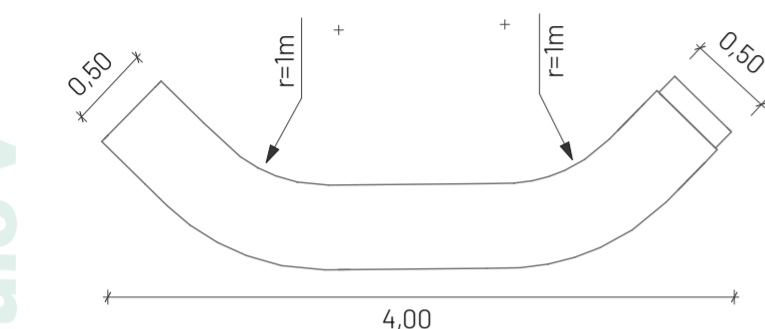

módulo t

módulo a

módulo c

módulo o

módulo p

CORTE PERSPECTIVADO

As peças em alumínio permitem uma estrutura leve e ao mesmo tempo resistente que suporta a capacidade de carga acidental que será aplicada. Suas juntas soldadas unem de forma segura as chapas que compoem o mobiliário. Este possui duas camadas, para isolamento térmico, agregado de lã de pet para uma maior eficiência.

Os nichos vazados distribuídos pelas peças possuem duas dimensões de recorte: de 8 e 10 centímetros de diâmetro, tendo em vista a segurança das crianças. Nos recortes maiores, serão distribuídos esferas acústicas, que garantem o preenchimento de grande parte do vão, evitando a chance de lesões.

DETALHE

O encaixe das peças busca a simplicidade e praticidade nos processos de fabricação e de montagem. Com encaixes macho e fêmea, cada módulo pode ter suas extremidades projetadas conforme a necessidade de layout. Com um encaixe na forma de negativo, o contato entre as peças se alinha sem deixar desniveis, evitando assim eventuais lesões dos pequenos usuários.