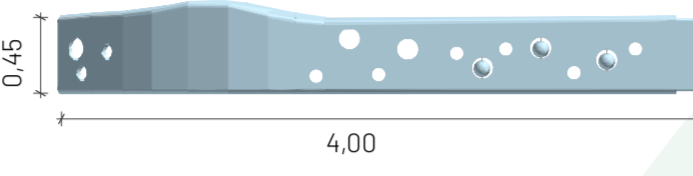

módulo t

módulo a

módulo c

módulo o

módulo p

CORTE PERSPECTIVADO

As peças em alumínio permitem uma estrutura leve e ao mesmo tempo resistente que suporta a capacidade de carga acidental que será aplicada. Suas juntas soldadas unem de forma segura as chapas que compoem o mobiliário. Este possui duas camadas, para isolamento térmico, agregado de lã de pet para uma maior eficiência.

Os nichos vazados distribuídos pelas peças possuem duas dimensões de recorte: de 8 e 10 centímetros de diâmetro, tendo em vista a segurança das crianças. Nos recortes maiores, serão distribuídos esferas acústicas, que garantem o preenchimento de grande parte do vão, evitando a chance de lesões.

DETALHE

O encaixe das peças busca a simplicidade e praticidade nos processos de fabricação e de montagem. Com encaixes macho e fêmea, cada módulo pode ter suas extremidades projetadas conforme a necessidade de layout. Com um encaixe na forma de negativo, o contato entre as peças se alinha sem deixar desniveis, evitando assim eventuais lesões dos pequenos usuários.