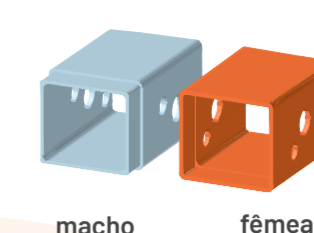

módulo t

módulo a

módulo c

módulo o

módulo p

CORTE PERSPECTIVADO

As peças em alumínio permitem uma estrutura leve e ao mesmo tempo resistente que suporta a capacidade de carga acidental que será aplicada. Suas juntas soldadas unem de forma segura as chapas que compoem o mobiliário. Este possui duas camadas, para isolamento térmico, agregado de lã de pet para uma maior eficiência.

Os nichos vazados distribuídos pelas peças possuem duas dimensões de recorte: de 8 e 10 centímetros de diâmetro, tendo em vista a segurança das crianças. Nos recortes maiores, serão distribuídos esferas acústicas, que garantem o preenchimento de grande parte do vão, evitando a chance de lesões.

DETALHE

O encaixe das peças busca a simplicidade e praticidade nos processos de fabricação e de montagem. Com encaixes macho e fêmea, cada módulo pode ter suas extremidades projetadas conforme a necessidade de layout. Com um encaixe na forma de negativo, o contato entre as peças se alinha sem deixar desniveis, evitando assim eventuais lesões dos pequenos usuários.