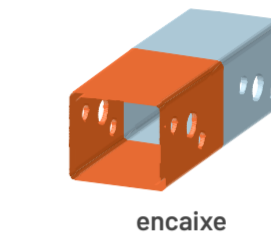

módulo t

módulo a

módulo c

módulo o

módulo p

CORTE PERSPECTIVADO

As peças em alumínio permitem uma estrutura leve e ao mesmo tempo resistente que suporta a capacidade de carga acidental que será aplicada. Suas juntas soldadas unem de forma segura as chapas que compoem o mobiliário. Este possui duas camadas, para isolamento térmico, agregado de lã de pet para uma maior eficiência.

Os nichos vazados distribuídos pelas peças possuem duas dimensões de recorte: de 8 e 10 centímetros de diâmetro, tendo em vista a segurança das crianças. Nos recortes maiores, serão distribuídos esferas acústicas, que garantem o preenchimento de grande parte do vão, evitando a chance de lesões.

DETALHE

O encaixe das peças busca a simplicidade e praticidade nos processos de fabricação e de montagem. Com encaixes macho e fêmea, cada módulo pode ter suas extremidades projetadas conforme a necessidade de layout. Com um encaixe na forma de negativo, o contato entre as peças se alinha sem deixar desniveis, evitando assim eventuais lesões dos pequenos usuários.