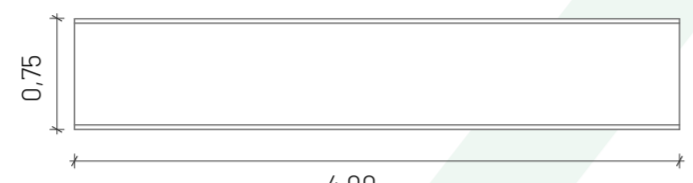

módulo t

módulo a

módulo c

módulo o

módulo p

CORTE PERSPECTIVADO

As peças em alumínio permitem uma estrutura leve e ao mesmo tempo resistente que suporta a capacidade de carga acidental que será aplicada. Suas juntas soldadas unem de forma segura as chapas que compoem o mobiliário. Este possui duas camadas, para isolamento térmico, agregado de lã de pet para uma maior eficiência.

Os nichos vazados distribuídos pelas peças possuem duas dimensões de recorte: de 8 e 10 centímetros de diâmetro, tendo em vista a segurança das crianças. Nos recortes maiores, serão distribuídos esferas acústicas, que garantem o preenchimento de grande parte do vão, evitando a chance de lesões.

DETALHE

O encaixe das peças busca a simplicidade e praticidade nos processos de fabricação e de montagem. Com encaixes macho e fêmea, cada módulo pode ter suas extremidades projetadas conforme a necessidade de layout. Com um encaixe na forma de negativo, o contato entre as peças se alinha sem deixar desniveis, evitando assim eventuais lesões dos pequenos usuários.