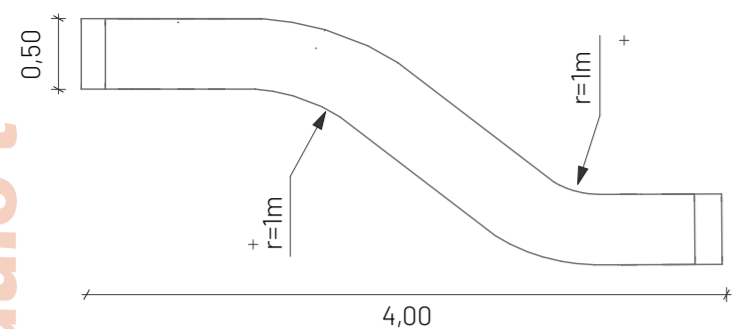

módulo t

módulo a

módulo c

módulo o

módulo p

CORTE PERSPECTIVADO

As peças em alumínio permitem uma estrutura leve e ao mesmo tempo resistente que suporta a capacidade de carga acidental que será aplicada. Suas juntas soldadas unem de forma segura as chapas que compoem o mobiliário. Este possui duas camadas, para isolamento térmico, agregado de lã de pet para uma maior eficiência.

Os nichos vazados distribuídos pelas peças possuem duas dimensões de recorte: de 8 e 10 centímetros de diâmetro, tendo em vista a segurança das crianças. Nos recortes maiores, serão distribuídos esferas acústicas, que garantem o preenchimento de grande parte do vão, evitando a chance de lesões.

DETALHE

O encaixe das peças busca a simplicidade e praticidade nos processos de fabricação e de montagem. Com encaixes macho e fêmea, cada módulo pode ter suas extremidades projetadas conforme a necessidade de layout. Com um encaixe na forma de negativo, o contato entre as peças se alinha sem deixar desniveis, evitando assim eventuais lesões dos pequenos usuários.