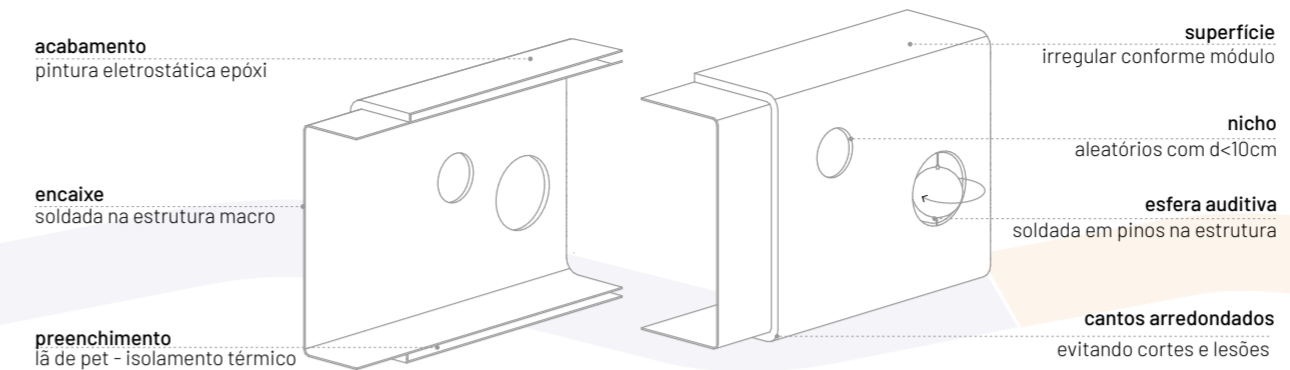

módulo t

módulo a

módulo c

módulo o

módulo p

CORTE PERSPECTIVADO

As peças em alumínio permitem uma estrutura leve e ao mesmo tempo resistente que suporta a capacidade de carga acidental que será aplicada. Suas juntas soldadas unem de forma segura as chapas que compoem o mobiliário. Este possui duas camadas, para isolamento térmico, agregado de lã de pet para uma maior eficiência.

Os nichos vazados distribuídos pelas peças possuem duas dimensões de recorte: de 8 e 10 centímetros de diâmetro, tendo em vista a segurança das crianças. Nos recortes maiores, serão distribuídos esferas acústicas, que garantem o preenchimento de grande parte do vão, evitando a chance de lesões.

DETALHE

O encaixe das peças busca a simplicidade e praticidade nos processos de fabricação e de montagem. Com encaixes macho e fêmea, cada módulo pode ter suas extremidades projetadas conforme a necessidade de layout. Com um encaixe na forma de negativo, o contato entre as peças se alinha sem deixar desniveis, evitando assim eventuais lesões dos pequenos usuários.