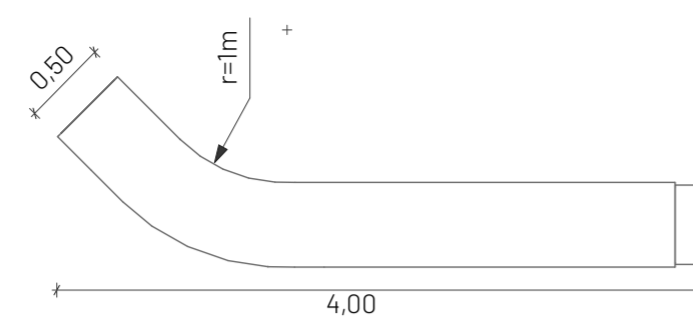

módulo t

módulo a

módulo c

módulo o

módulo p

CORTE PERSPECTIVADO

As peças em alumínio permitem uma estrutura leve e ao mesmo tempo resistente que suporta a capacidade de carga acidental que será aplicada. Suas juntas soldadas unem de forma segura as chapas que compoem o mobiliário. Este possui duas camadas, para isolamento térmico, agregado de lã de pet para uma maior eficiência.

Os nichos vazados distribuídos pelas peças possuem duas dimensões de recorte: de 8 e 10 centímetros de diâmetro, tendo em vista a segurança das crianças. Nos recortes maiores, serão distribuídos esferas acústicas, que garantem o preenchimento de grande parte do vão, evitando a chance de lesões.