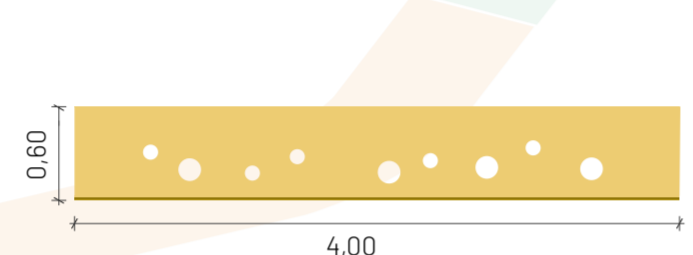

módulo t

módulo a

módulo c

módulo o

módulo p

CORTE PERSPECTIVADO

As peças em alumínio permitem uma estrutura leve e ao mesmo tempo resistente que suporta a capacidade de carga acidental que será aplicada. Suas juntas soldadas unem de forma segura as chapas que compoem o mobiliário. Este possui duas camadas, para isolamento térmico, agregado de lã de pet para uma maior eficiência.

Os nichos vazados distribuídos pelas peças possuem duas dimensões de recorte: de 8 e 10 centímetros de diâmetro, tendo em vista a segurança das crianças. Nos recortes maiores, serão distribuídos esferas acústicas, que garantem o preenchimento de grande parte do vão, evitando a chance de lesões.

DETALHE

O encaixe das peças busca a simplicidade e praticidade nos processos de fabricação e de montagem. Com encaixes macho e fêmea, cada módulo pode ter suas extremidades projetadas conforme a necessidade de layout. Com um encaixe na forma de negativo, o contato entre as peças se alinha sem deixar desniveis, evitando assim eventuais lesões dos pequenos usuários.